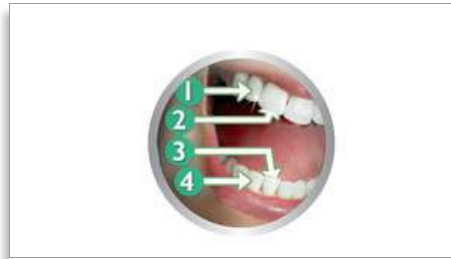

Quadpacer

De intervaltimer van 30 seconden geeft aan wanneer u elk kwadrant van uw gebit hebt gepoetst, zodat u alle vier de kwadranten van uw gebit even lang en grondig reinigt

Easy-start-programma

Voert de poetskracht geleidelijk op tijdens de eerste 14 poetsbeurten, zodat u rustig kunt wennen aan de Philips Sonicare elektrische tandenborstel

Vijf verschillende poetsstanden

De vijf poetsstanden zijn een reinigingsstand voor schone tanden in twee minuten, een gevoelige stand voor een zachte maar grondige reiniging van het tandvlees, een verfrissende stand van één minuut voor een frisse mond, een massagestand voor het stimuleren van het tandvlees en een verzorgingsstand die de gezondheid van uw tandvlees helpt te verbeteren.

Publicatiedatum
2013-01-03

Versie: 3.1.1

12 NC: 0000 000 00000

© 2013 Koninklijke Philips Electronics N.V.
Alle rechten voorbehouden.

Specificaties kunnen zonder voorafgaande kennisgeving worden gewijzigd. Handelsmerken zijn het eigendom van Koninklijke Philips Electronics N.V. en hun respectieve eigenaren.

www.philips.com

Specificaties