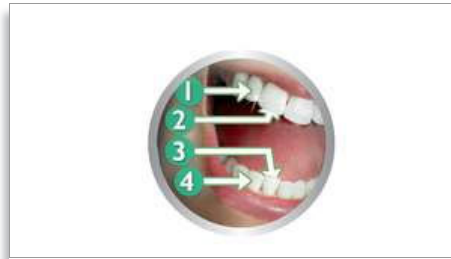

Quadpacer

De intervaltimer van 30 seconden geeft aan wanneer u elk kwadrant van uw gebit hebt gepoetst, zodat u alle vier de kwadranten van uw gebit even lang en grondig reinigt

Easy-start-programma

Voert de poetskracht geleidelijk op tijdens de eerste 14 poetsbeurten, zodat u rustig kunt wennen aan de Philips Sonicare elektrische tandenborstel

Vijf verschillende poetsstanden

De vijf poetsstanden zijn een reinigingsstand voor schone tanden in twee minuten, een gevoelige stand voor een zachte maar grondige reiniging van het tandvlees, een verfrissende stand van één minuut voor een frisse mond, een massagestand voor het stimuleren van het tandvlees en een verzorgingsstand die de gezondheid van uw tandvlees helpt te verbeteren.